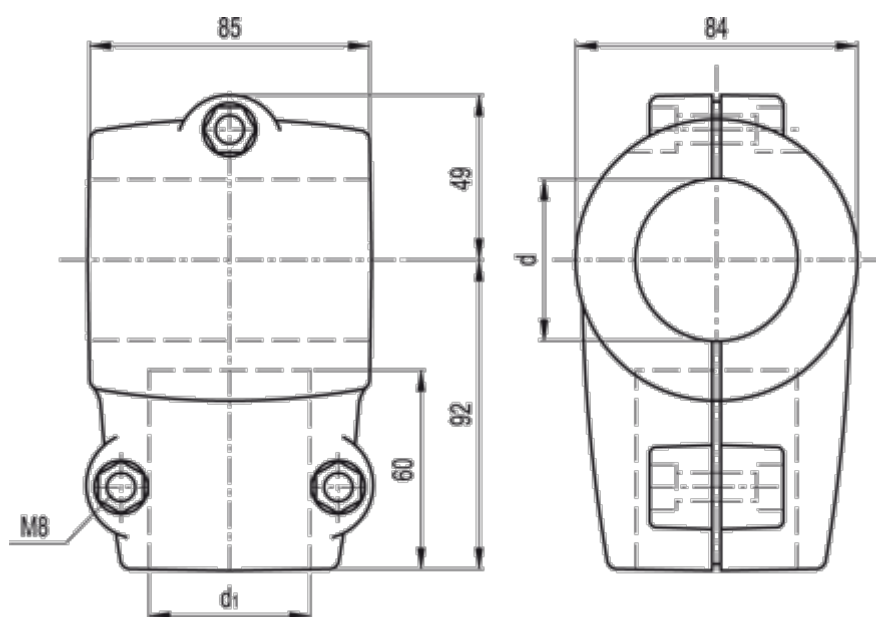

Varenummer: 2310419638
Beskrivelse: E+G Forbindelsesled
GC.60-48-A

Mål

d (tomme) = 2 Gas
d1 (mm) = 48.3
d1 (tomme) = 1 1/2 Gas
d mm = 60.3
Vægt (g) = 370